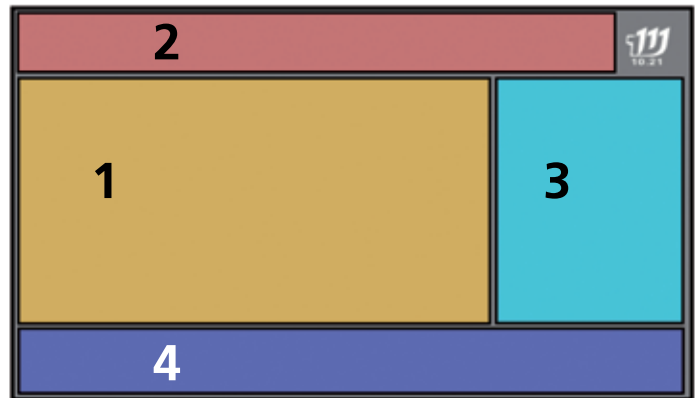

1 Tariffe per video pubblicitario Spot (video+audio formato mp4)

Liguria

Durata	Costo a spot
15"	4,00
30"	6,00
60"	10,00

3 Tariffe per Banner "Box a destra" Formato 191 x H 391 (immagine + testo)

Liguria

Durata	Costo unitario
15"	2,00
30"	3,00
60"	5,00

2 Tariffe per Banner "sopra Pagina" Formato 610 x H 76 (immagine + testo)

Liguria

Durata	Costo unitario
15"	2,50
30"	3,50
60"	6,00

4 Tariffe per Banner "Base Pagina" Formato 800 x H 76 (immagine + testo)

Liguria

Durata	Costo unitario
15"	2,50
30"	3,50
60"	5,50

Tariffe a spot, non inclusive di IVA.
Costi di produzione video e banner separati e non compresi